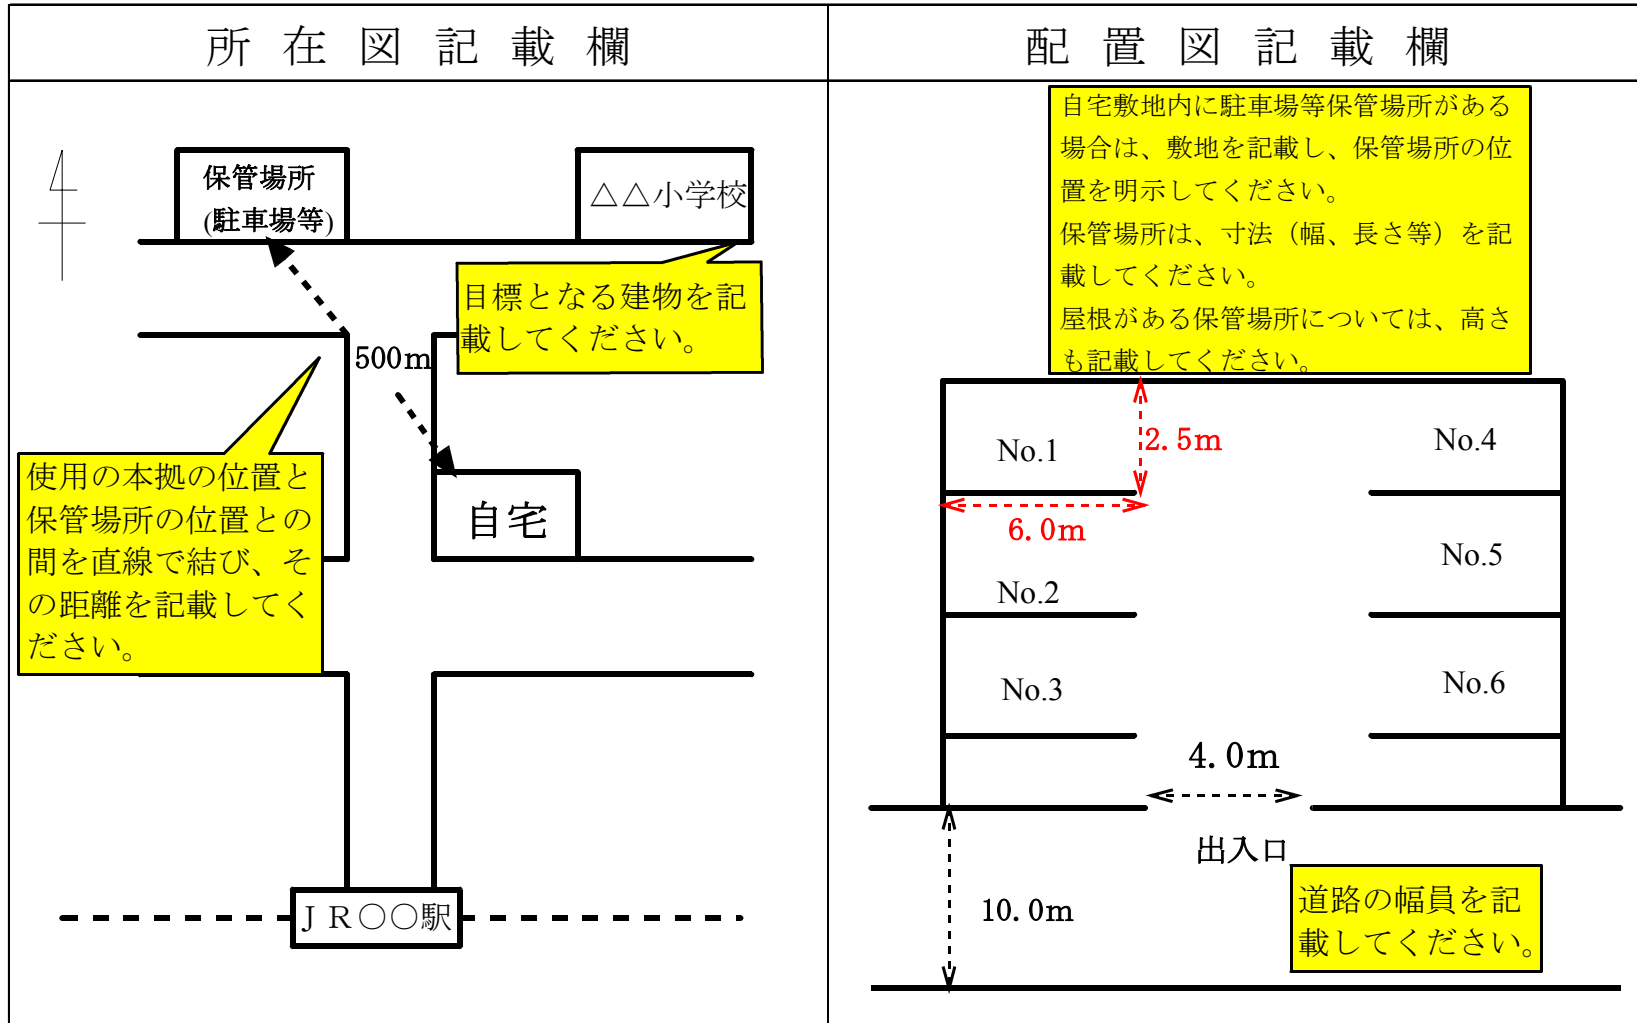

保管場所の所在図・配置図

記載例

- 備考
- 1 別紙として、地図のコピーを添付できる。
 - 2 保管場所に接する道路の幅員、保管場所の平面の寸法をメートルで記入する。
 - 3 複数の自動車を保管する駐車場の場合は、保管場所を明示する。
 - 4 使用の本拠の位置(自宅等)と保管場所の位置との間を線で結んで距離を記入する。